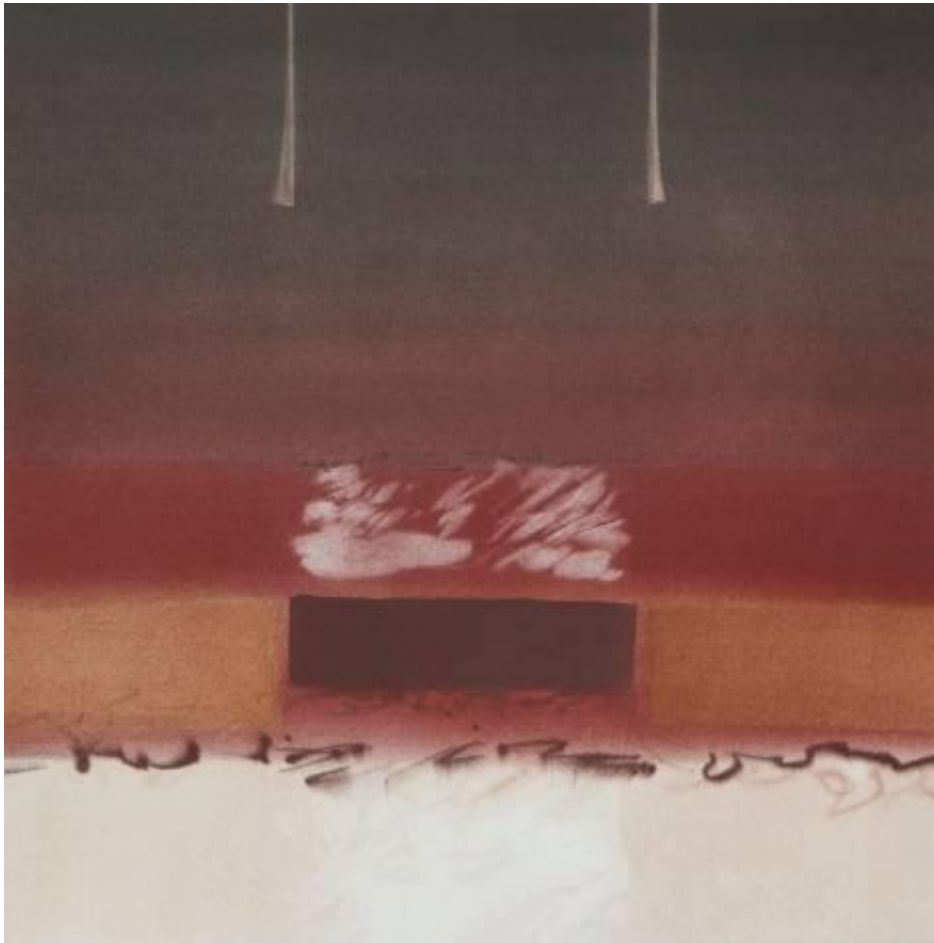

# DÉMONSTRATION

Biennale  
Aquarelle  
Brioude

Animée par Danièle CARREL

**Sujet** De l'émotion à l'image, réalisation d'une aquarelle

**Dates** Le jeudi 21 juillet 2011 ; à 10h (durée environ 2h)

**Lieu** Halle aux Grains